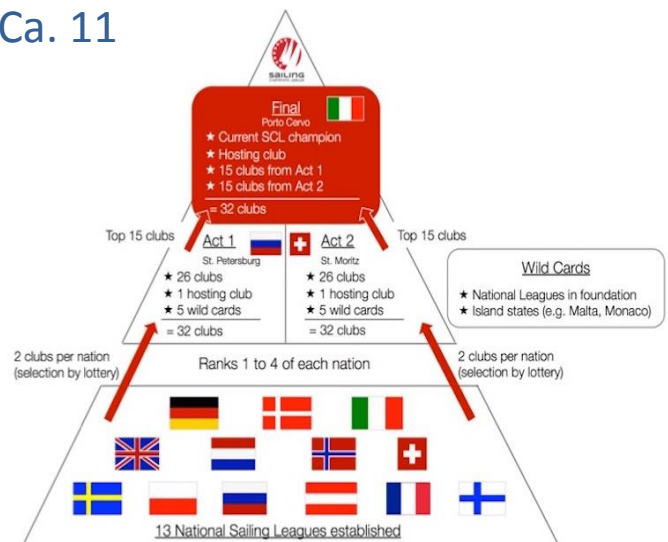

PURJEHDUSLIIGA
SEGLINGSLIGAN

Vad är seglingsliigan?

SAILING
CHAMPIONS LEAGUE

VAD: Ett nationellt och internationellt seglingsevenemang som sammanför seglingsklubbar i hela landet. Korta tävlingar, likvärdiga båtar, standardiserad bana och ett format som är lätt att följa med från stranden eller i mobilen!

HUR: 15 finska klubbar, 300 nord-europeiska klubbar, över 2000 meriterade seglare och mer än 60 tävlingar. Ett högklassigt evenemangskoncept som gör att de vinnande lagen får möjlighet att segla mot de allra bästa klubbarna i världen i Champions League -finalerna.

purjehdusliiga

Kom med i Seglingsligan!

PROGRAM:

- 1-2.7 Maariehamn
19-20.8 Helsingfors, Ärtholmen
7-8.10 Helsingfors, Södra hamnen

BÅTAR:

- 5 st likvärdiga J 70 båtar.
6 set nya segel.
Ni behöver inte äga båtarna eller ta med er dem till tävlingarna!
Möjlighet till träning före tävlingarna.

FORMAT:

Korta banor, domare på vattnen. Ca. 11 seglingar under 2 dagar.

OM KLUBBEN NÅR FRAMGÅNG:

Finska Seglingsligan är en del av Sailing Champions League.
2016 lyckades NJK och WSF kvalificera sig till finalen
ÅSS blev 9e i finalen!
År 2017 har NJK, ÅSS, WSF ja ESF fått möjlighet att segla i kvältävlingarna (semifinal).