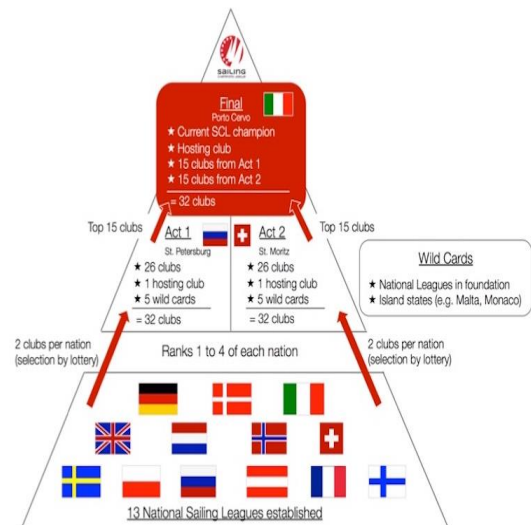

MITEN: 15 suomalaista seuraa, 300 pohjoiseurooppalaista seuraa, 2000 kovatasoista purjehtijaa ja yli 60 kilpailua! Korkeatasoinen tapahtumakonsepti. Voittajaseura pääsee purjehtimaan maailman parhaita seuroja vastaan Champions League -loppukilpailuun.

Tule mukaan purjehdusliigaan!

OHJELMA:

1-2.7 Maarianhamina,
19-20.8 Helsinki, Hernesaari
7-8.10 Helsinki, Eteläsatama

VENEET:

5 kpl tasaväkistä J 70 venettä.
6 settiä uusia purjeita.
Ei veneen omistusta eikä kuljetusta.
Mahdollisuus harjoitteluun ennen kilpailua.

FORMAATTI:

Lyhyet radat, tuomarit vesillä,
n. 11 purjehdusta kahdessa päivässä

JOS SEURA MENESTYY:

Suomen Purjehdusliiga on osa Sailing
Champions Leaguea.

2016 NJK ja WSF ottivat karsinnoista
finaalipaikat. ÅSS oli finaalissa 9.

2017 NJK, ÅSS, WSF ja ESF ovat saaneet
karsintapaikat (semifinaalit)

Miten osallistutte purjehdusliigaan?

MIEHISTÖ:

4 hengen miehistö, josta vähintään yhden tulee olla täysi-ikäinen. Eri kilpailuissa voi olla eri miehistö.